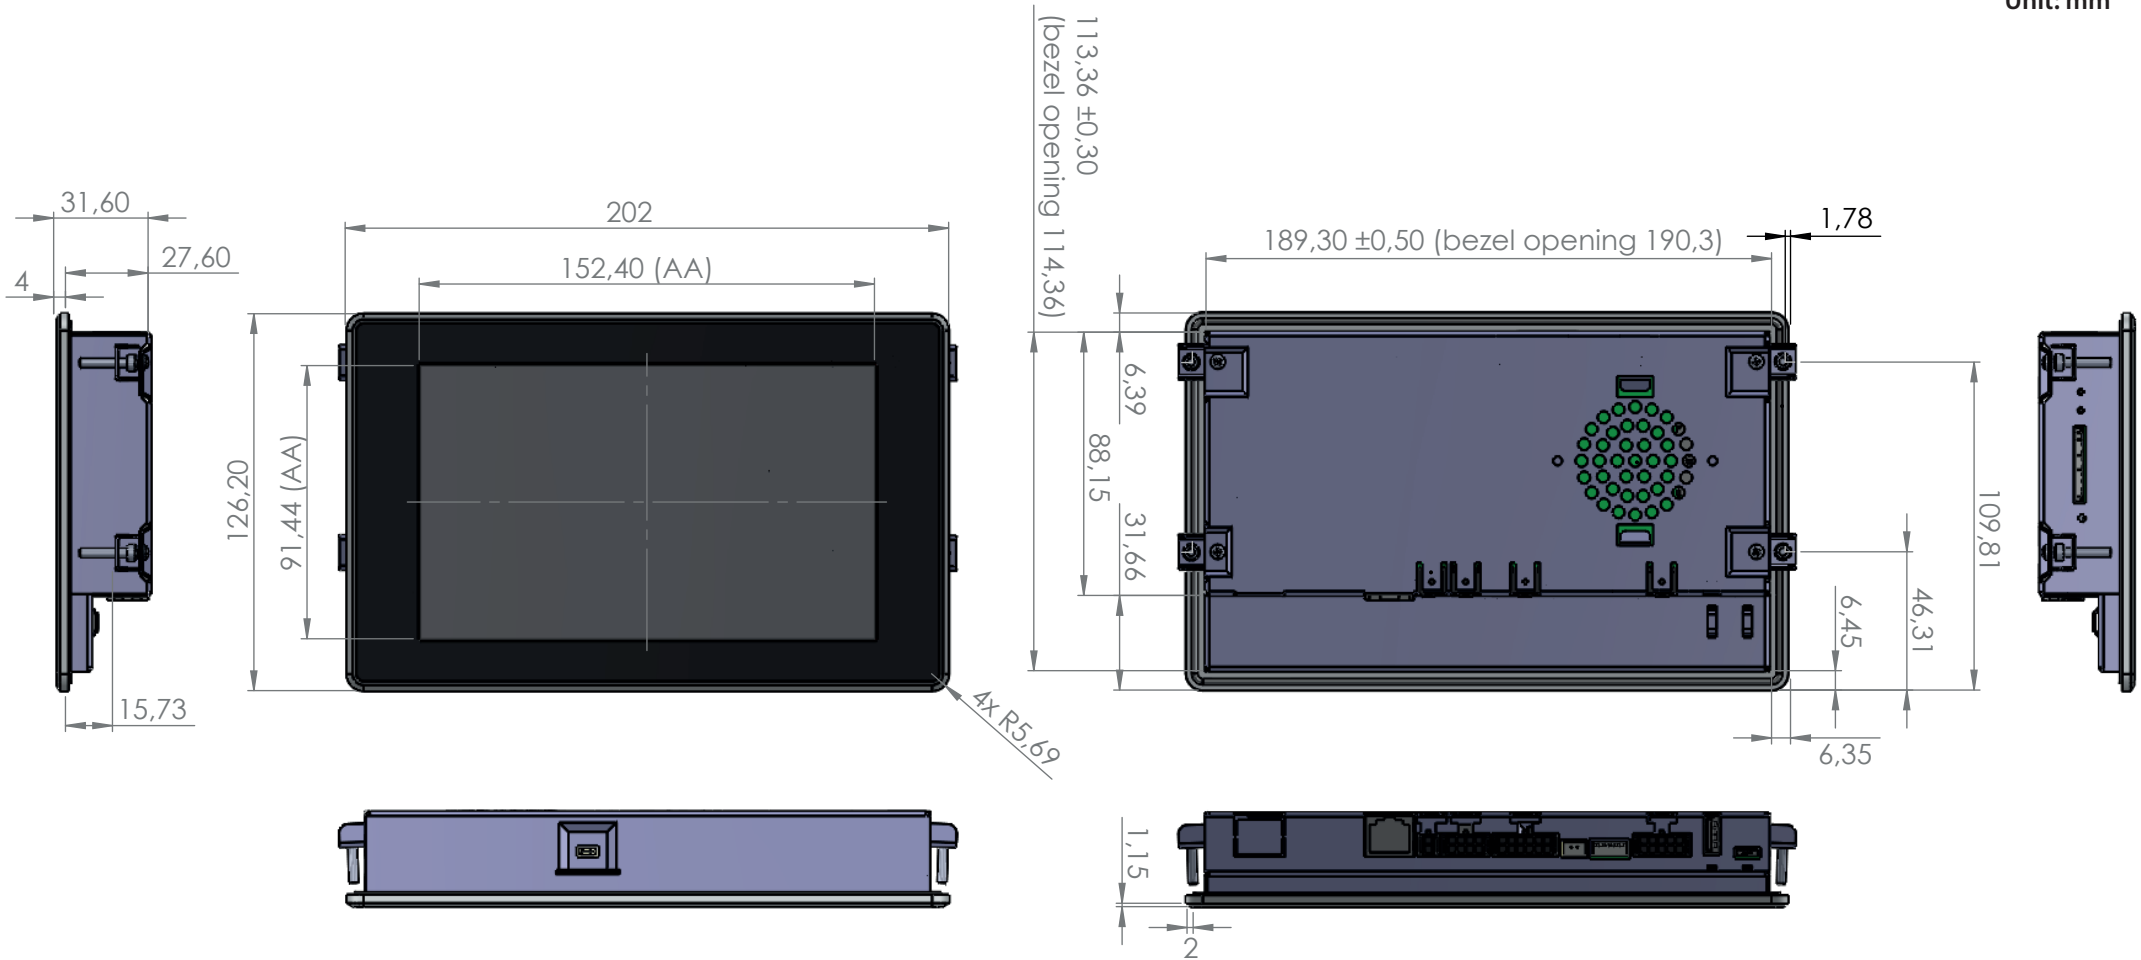

Unit: mm

Ausschnittmaß: 190,3 x 114,36 mm