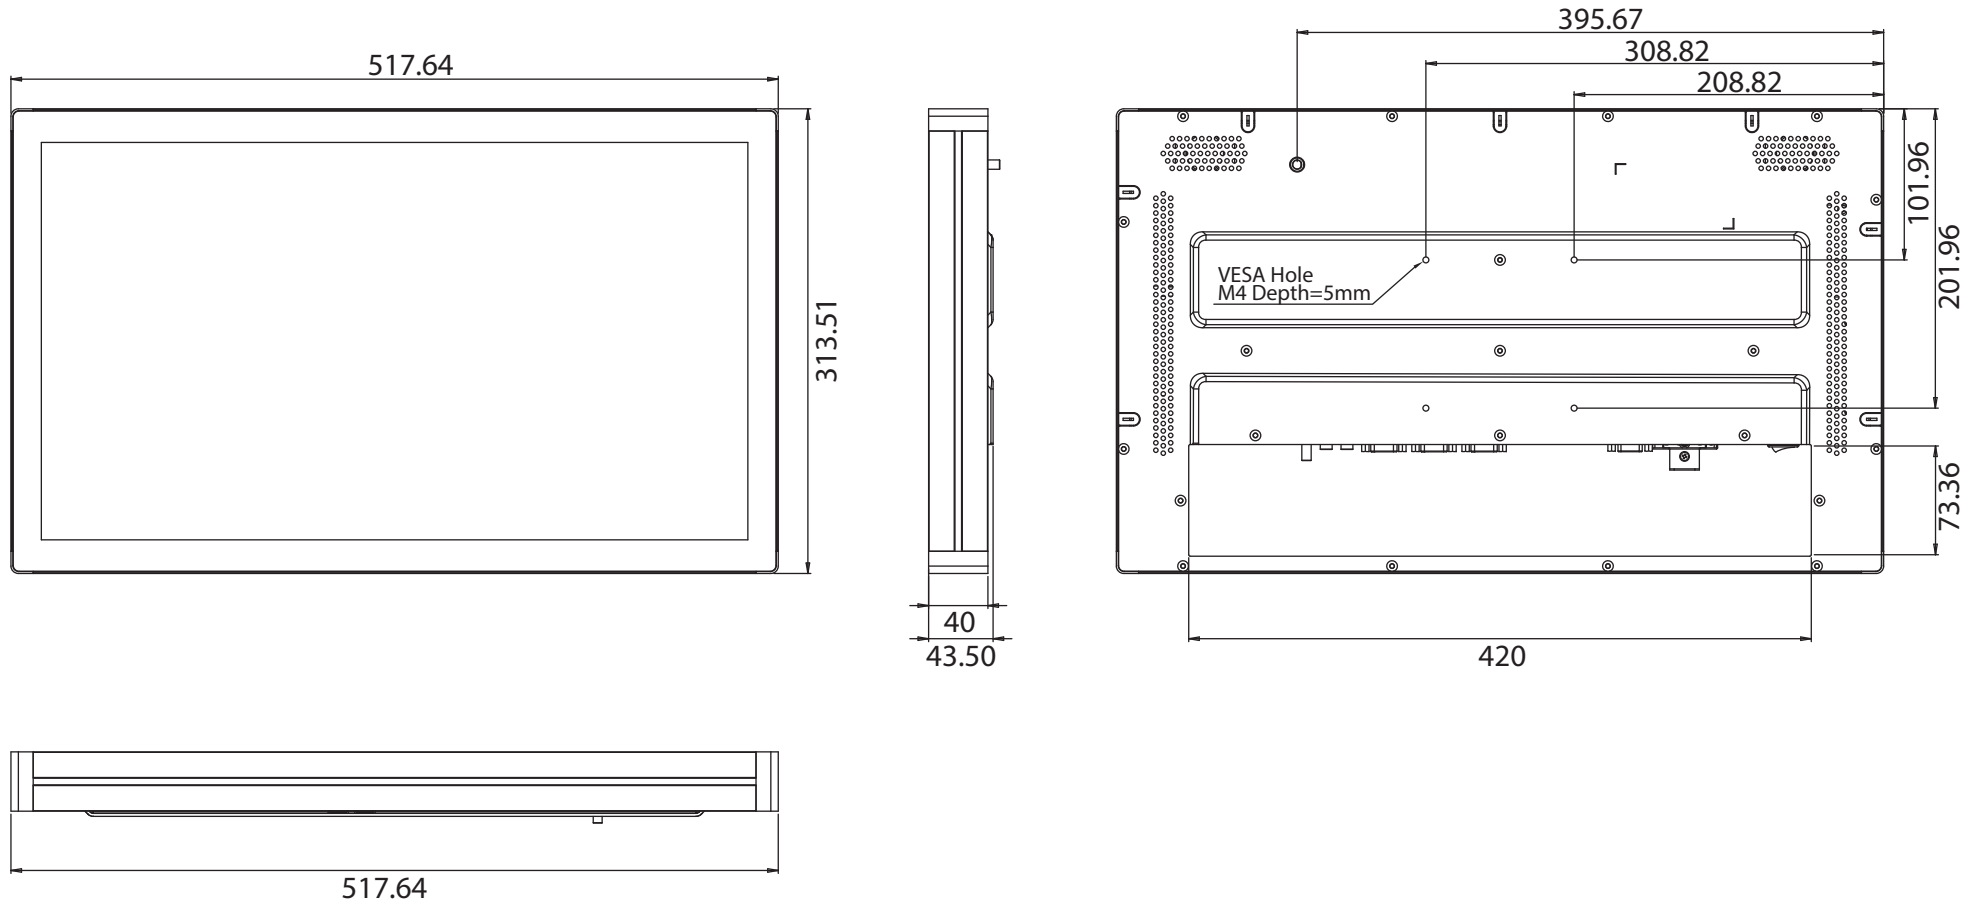

Unit: mm

Unterputzgehäuse VTP-AX216 / 218

Unit: mm

Wandeinbaubox

Dekorfrontrahmen