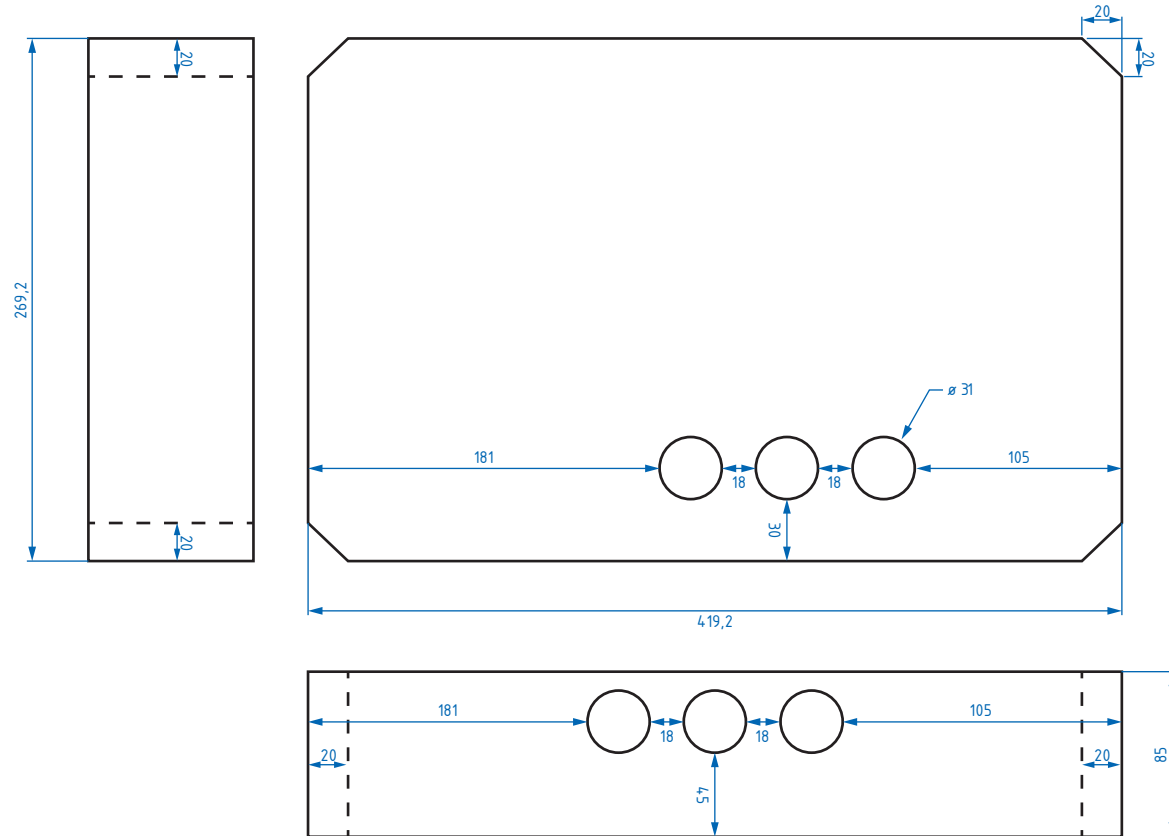

Unit: mm

Unterputzgehäuse VTP-AX157 / 158

Unit: mm

Wandeinbaubox

Dekorfrontrahmen