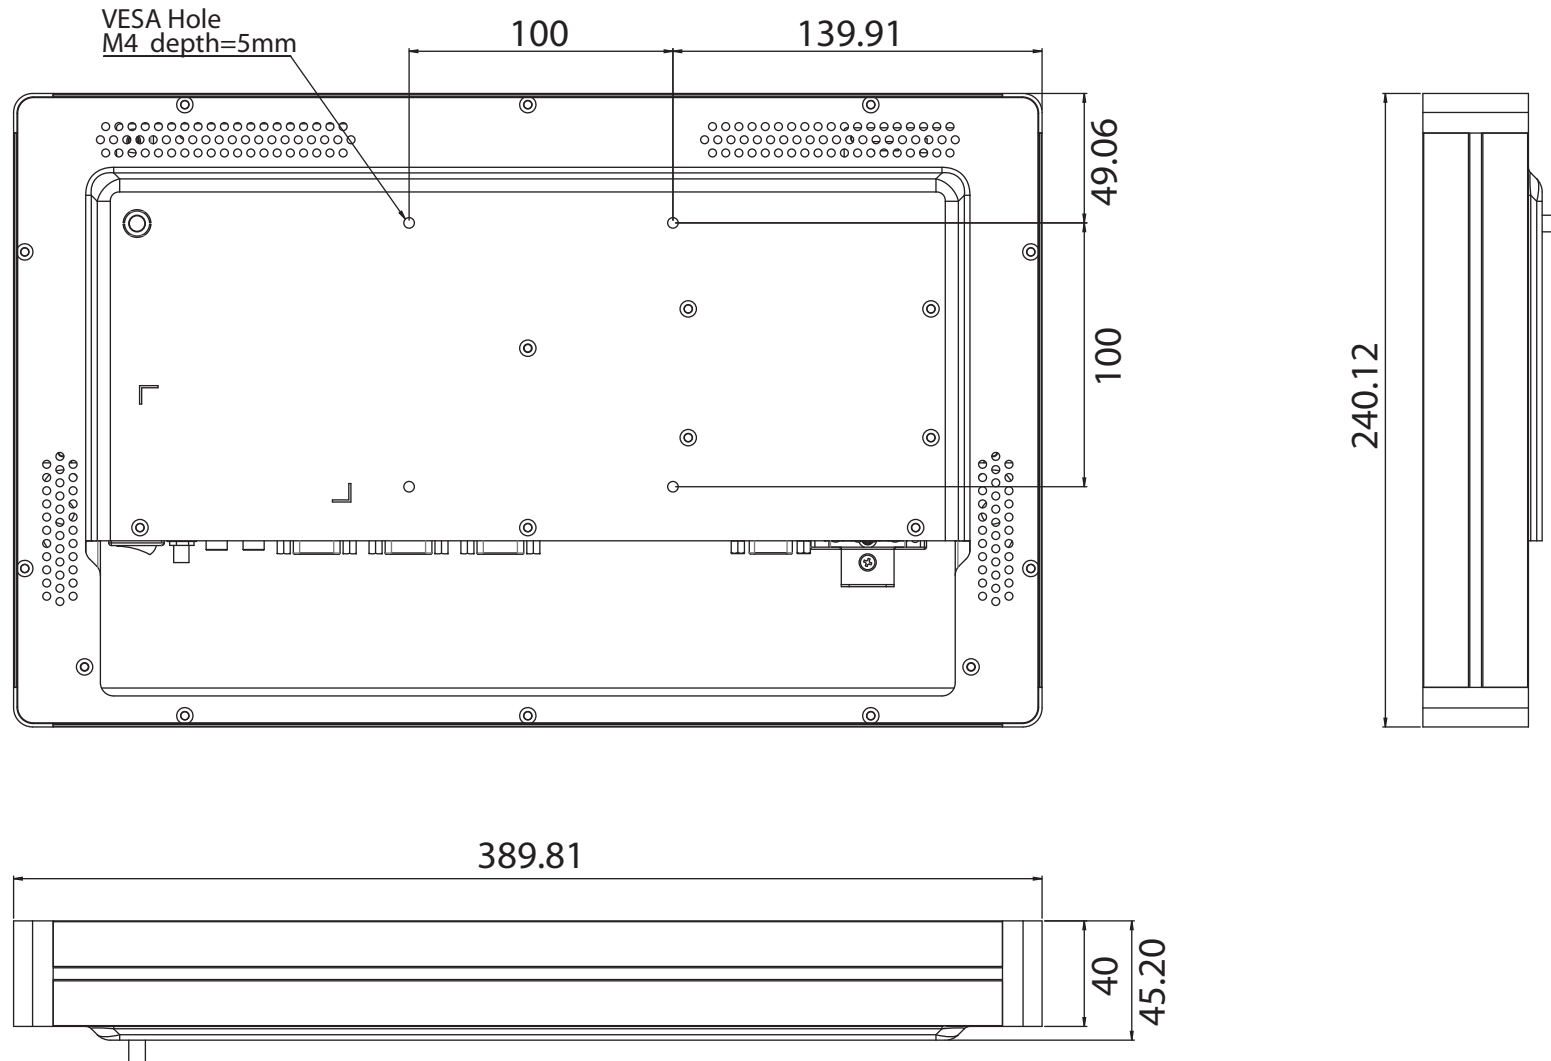

Unit: mm

Unterputzgehäuse VTP-AX157 / 158

Unit: mm

Wandeinbaubox

Dekorfrontrahmen